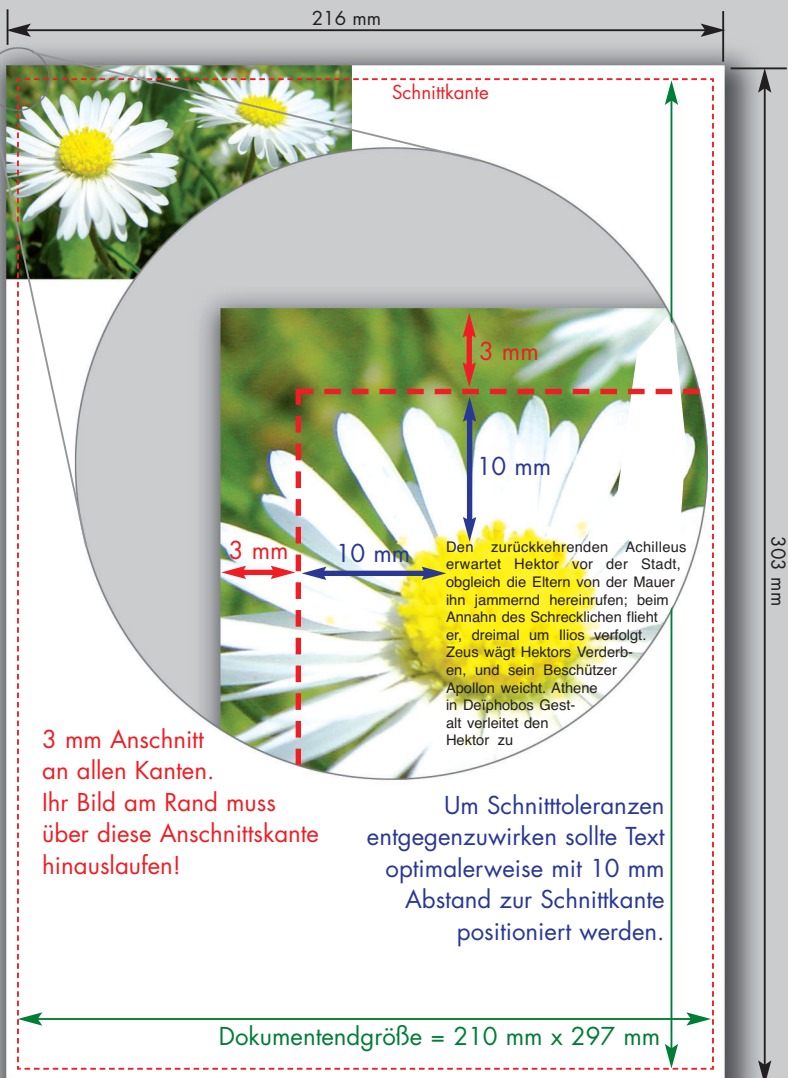

Dokumentgesamtgröße mit 3 mm Anschnitt = 216 mm x 303 mm

Beispiel für den Anschnitt bei einer DIN A4 Seite.